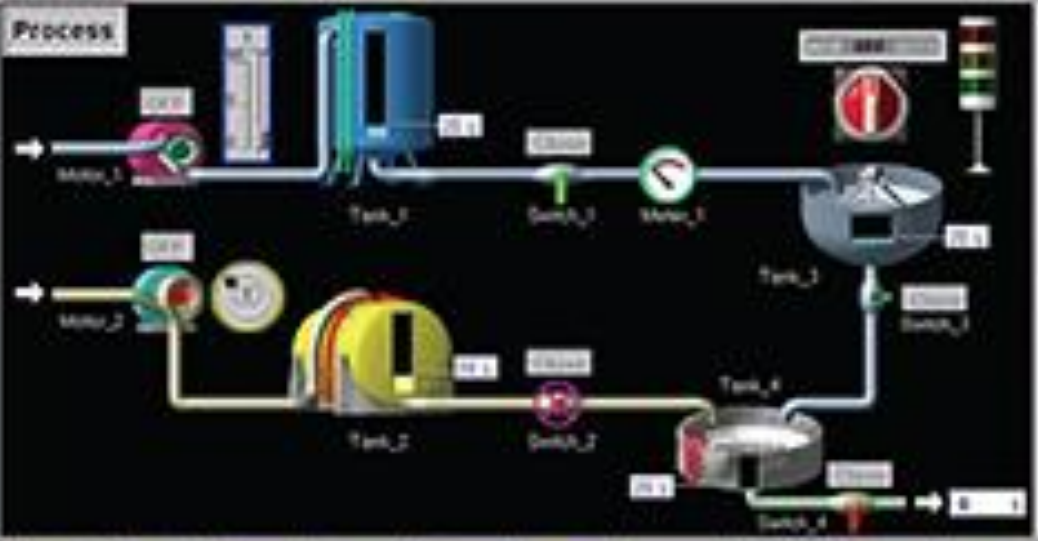

Process

- Home
- Recipe
- Trend
- Alarm
- Event
- Maintain
- Network
- System
- Logout
- Login

**Industrijski
aplikativni
softver 1**

Industrijski aplikativni softver 2

Domaći zadatak

- 1) Napraviti Power Point prezentaciju sa naslovom „**Industrijski PC računari i aplikativni softver**“
- 2) Prezentacija treba da sadrži sledeće podnaslove:
 - ❖ **Karakteristike industrijskih računara**
 - ❖ **Primena industrijskih računara**
 - ❖ **Ojačani (*rugged*) računari**
 - ❖ **Softver industrijskih računara**
- 3) Na kraju prezentacije obavezan je spisak korišćene literature (Web adrese svih **slika** i **tekstova** koji su korišćeni u izradi prezentacije)
- 4) Broj slajdova nije ograničen, ali ne može biti manji od 12