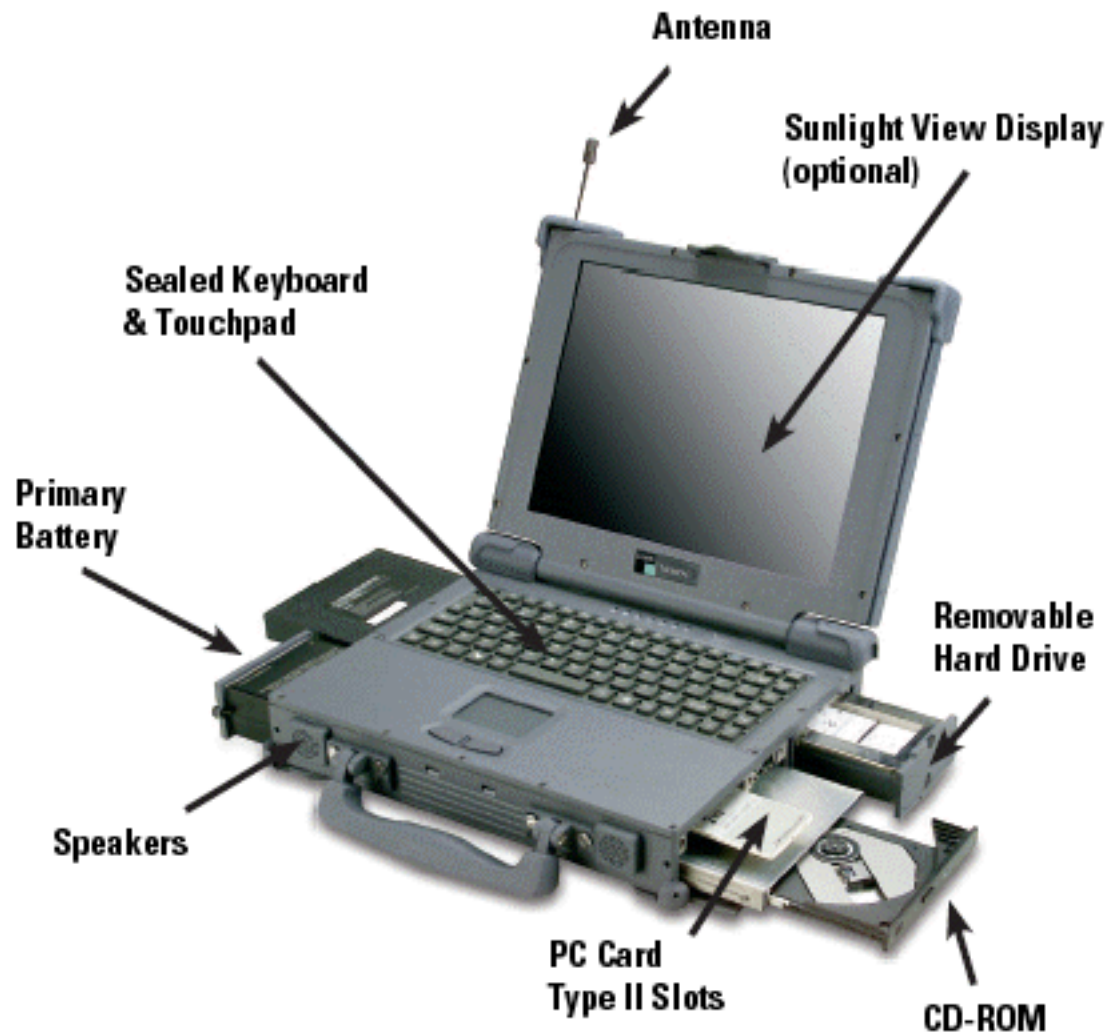

Ojačani (*rugged*) računari

4

Softver industrijskih računara

Primer industrijskog PC računara

**Ojačani
(*rugged*)
laptop**

AXIOMTEK

2007/02/14 AM 10:06:12

User priority:
Process Status:

Process

- Home
- Recipe
- Trend
- Alarm
- Event
- Maintain
- Network
- System
- Logout
- Login

**Industrijski
aplikativni
softver 1**

Industrijski aplikativni softver 2

Domaći zadatak

- 1) Napraviti Power Point prezentaciju sa naslovom „**Industrijski PC računari i aplikativni softver**“
- 2) Prezentacija treba da sadrži sledeće podnaslove:
 - ❖ **Karakteristike industrijskih računara**
 - ❖ **Primena industrijskih računara**
 - ❖ **Ojačani (*rugged*) računari**
 - ❖ **Softver industrijskih računara**
- 3) Na kraju prezentacije obavezan je spisak korišćene literature (Web adrese svih **slika** i **tekstova** koji su korišćeni u izradi prezentacije)
- 4) Broj slajdova nije ograničen, ali ne može biti manji od 12